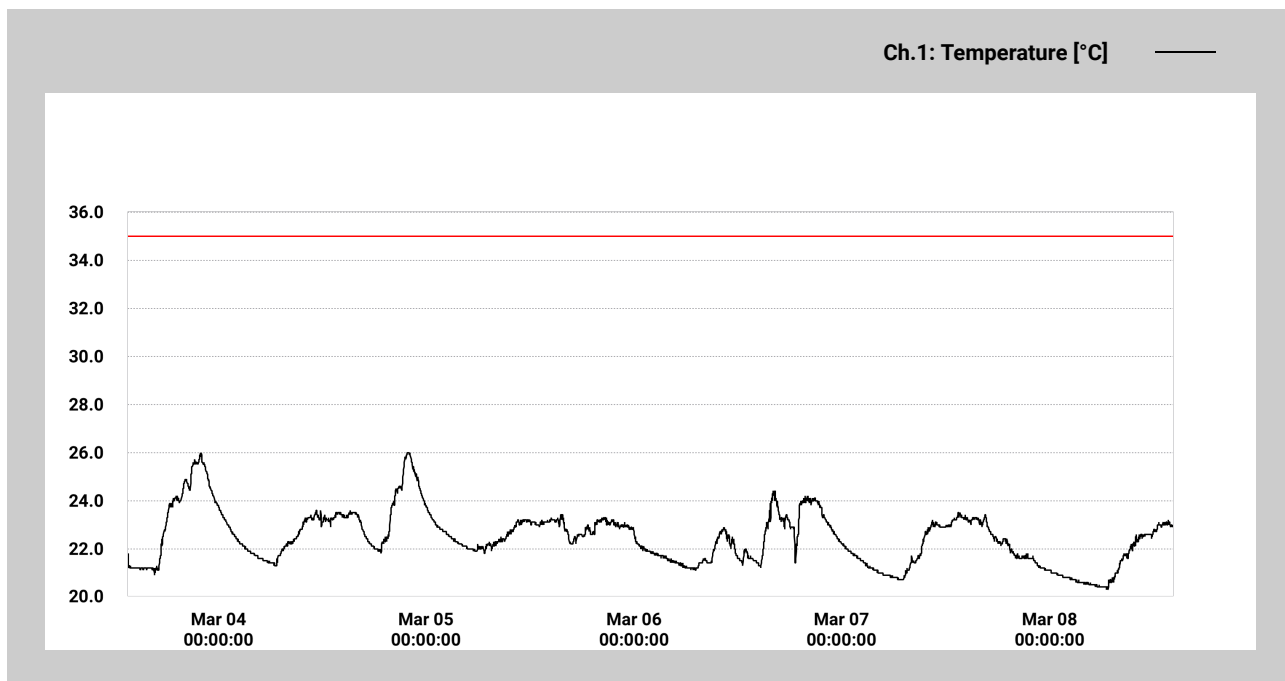

**Device Information**  
**Device Name** : TR42\_682E04CB  
**Model** : TR42  
**Serial Number** : 682E04CB

PDF report

## Test vardagsrum

**Report Details**    **Time Range** : 13:29:00 Mar 03, 2021 - 14:15:00 Mar 08, 2021 (5d 0hr 46min)

**Data Count** : 7246 readings  
**Rec. Interval** : 1min.  
**Rec. Mode** : Endless

### Summary Report

Highest	26.0 °C
Lowest	20.3 °C
Average	22.4 °C
Total Time of Alarm	0min
MKT	22.52 °C